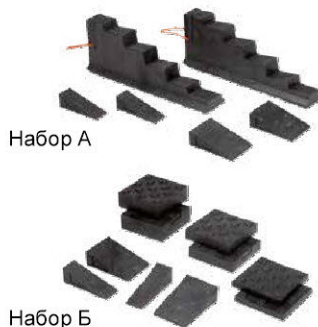

Клинья и блоки	
Набор А	Набор Б
Ступенчатый клин - 2 шт.	Малый блок - 2 шт.
Малый клин - 2 шт.	Средний блок - 2 шт.
Большой клин - 2 шт.	Большой блок - 2 шт.
	Малый клин - 2 шт.
	Большой клин - 2 шт.

- сделаны из переработанного полиэтилена, водо- и маслостойки.
- срок службы значительно больше, чем у деревянных.
- специальный нескользящий профиль.