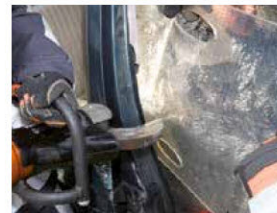

Защитный экран		
размеры	мм	900 x 500
вес	кг	2.9

- обеспечивает максимальную безопасность пострадавшего.
- сделан из толстого, но гибкого ПВХ.
- прозрачен - для наблюдения за пострадавшим.
- с 4-мя ручками для удобства удержания.